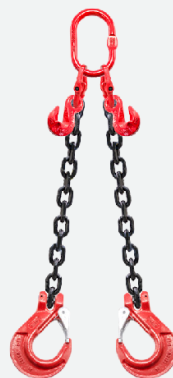

# Kit de 5 velocidades

En el nuevo timón Zallys JL750 encontramos de serie el kit de botones de 5 velocidades. Al presionarlo, con cada clic, se cambia de una marcha a otra. Esto permite una rápida y cómoda selección de la velocidad adecuada al tipo de maniobra a la que se enfrenta el operador. El sistema Flex to Go ha sido diseñado para tener una mayor capacidad de conducción en espacios reducidos y más velocidad en viajes largos.

## Control de cable

El **control de cable** permite de levantar la carga con una mano y con otra de maniobrarla hacia la posición correcta. Su **diseño ergonómico** permite trabajar muchas horas sin cansar la mano. La **estructura** es resistente a los golpes en caso de caídas a menos de un metro del suelo. La **botonera** permite los 4 movimientos del brazo, la bocina y la parada de emergencia en caso de necesidad.

# ACCESORIOS

Kit brazo para cada necesidad

KIT DE EXTENSIÓN PARA  
BRAZO GRÚA 450 MM

CADENAS DE 2 BRAZOS CON  
ACORTADORES (GKN)

CADENAS DE 4 BRAZOS CON  
ACORTADORES (GKN)