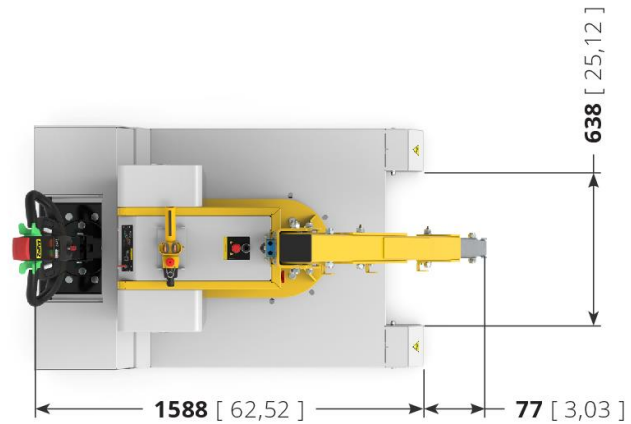

# La Grúa 750 Contrapesada

La grúa compacta JL750 de Just Lift con elevación hidráulica es la más performante de nuestra gama de productos. Nacido para facilitar la elevación de pesos ligeros de cualquier tipo hasta 750 kg en pasillos y espacios reducidos. Uno de los puntos fuertes es el acoplamiento de quinta rueda de bolas que hace que el movimiento giratorio de 240° sea fluido y ligero. La grúa JL750 de Just Lift fue diseñada para agilizar y optimizar todas las operaciones relacionadas con la elevación y la logística, aumentando la productividad y garantizando la máxima seguridad y ergonomía para el operador.

# JL 750

JL140.720

4,0 km/h

750 kg

1.050 mm

- Puede levantar cargas de hasta 750 Kg
- Guía de timón motorizada.
- Mandos de brazo con control por cable.
- Elevación y extensión hidráulicas.
- Sistema antivuelco estándar.
- 100% eléctrico.

 **Vista Frontal**

 **Vista Lateral**

 **Vista Superior**

**Zallys**<sup>®</sup>

TABLE: **JL140.720**

JL 750

Unit: **mm** [inch]

# Guía Ergonómica

El **cabezal Zallys** ha sido diseñado y construido para hacer más ergonómico el uso del operador, asegurando la comodidad adecuada en uso prolongado durante el turno de trabajo. Su **diseño ergonómico** te permite tener todos los botones de control al alcance de tu mano, la pantalla que indica la carga restante de la batería y la llave para un encendido rápido y cómodo. **La estructura** está hecha de un material resistente en caso de impactos accidentales.