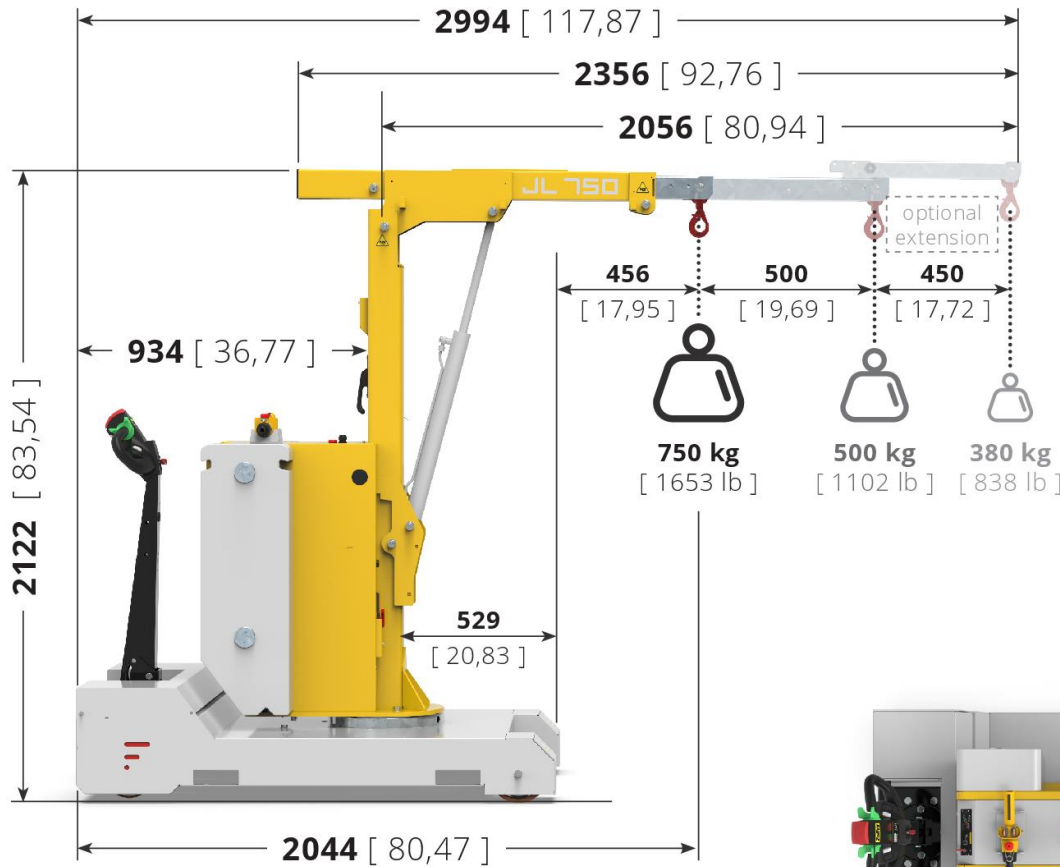

# La Grúa 750 Contrapesada

La grúa compacta JL750 de Just Lift con elevación hidráulica es la más performante de nuestra gama de productos. Nacido para facilitar la elevación de pesos ligeros de cualquier tipo hasta 750 kg en pasillos y espacios reducidos. Uno de los puntos fuertes es el acoplamiento de quinta rueda de bolas que hace que el movimiento giratorio de 240° sea fluido y ligero. La grúa JL750 de Just Lift fue diseñada para agilizar y optimizar todas las operaciones relacionadas con la elevación y la logística, aumentando la productividad y garantizando la máxima seguridad y ergonomía para el operador.

# JL 750

JL140.720

4,0 km/h

750 kg

1.050 mm

- Puede levantar cargas de hasta 750 Kg
- Guía de timón motorizada.
- Mandos de brazo con control por cable.
- Elevación y extensión hidráulicas.
- Sistema antivuelco estándar.
- 100% eléctrico.

 **Vista Frontal**

 **Vista Lateral**

 **Vista Superior**

**Zallys**<sup>®</sup>

TABLE: **JL140.720**

JL 750

Unit: **mm** [inch]

# Guía Ergonómica

El **cabezal Zallys** ha sido diseñado y construido para hacer más ergonómico el uso del operador, asegurando la comodidad adecuada en uso prolongado durante el turno de trabajo. Su **diseño ergonómico** te permite tener todos los botones de control al alcance de tu mano, la pantalla que indica la carga restante de la batería y la llave para un encendido rápido y cómodo. **La estructura** está hecha de un material resistente en caso de impactos accidentales.