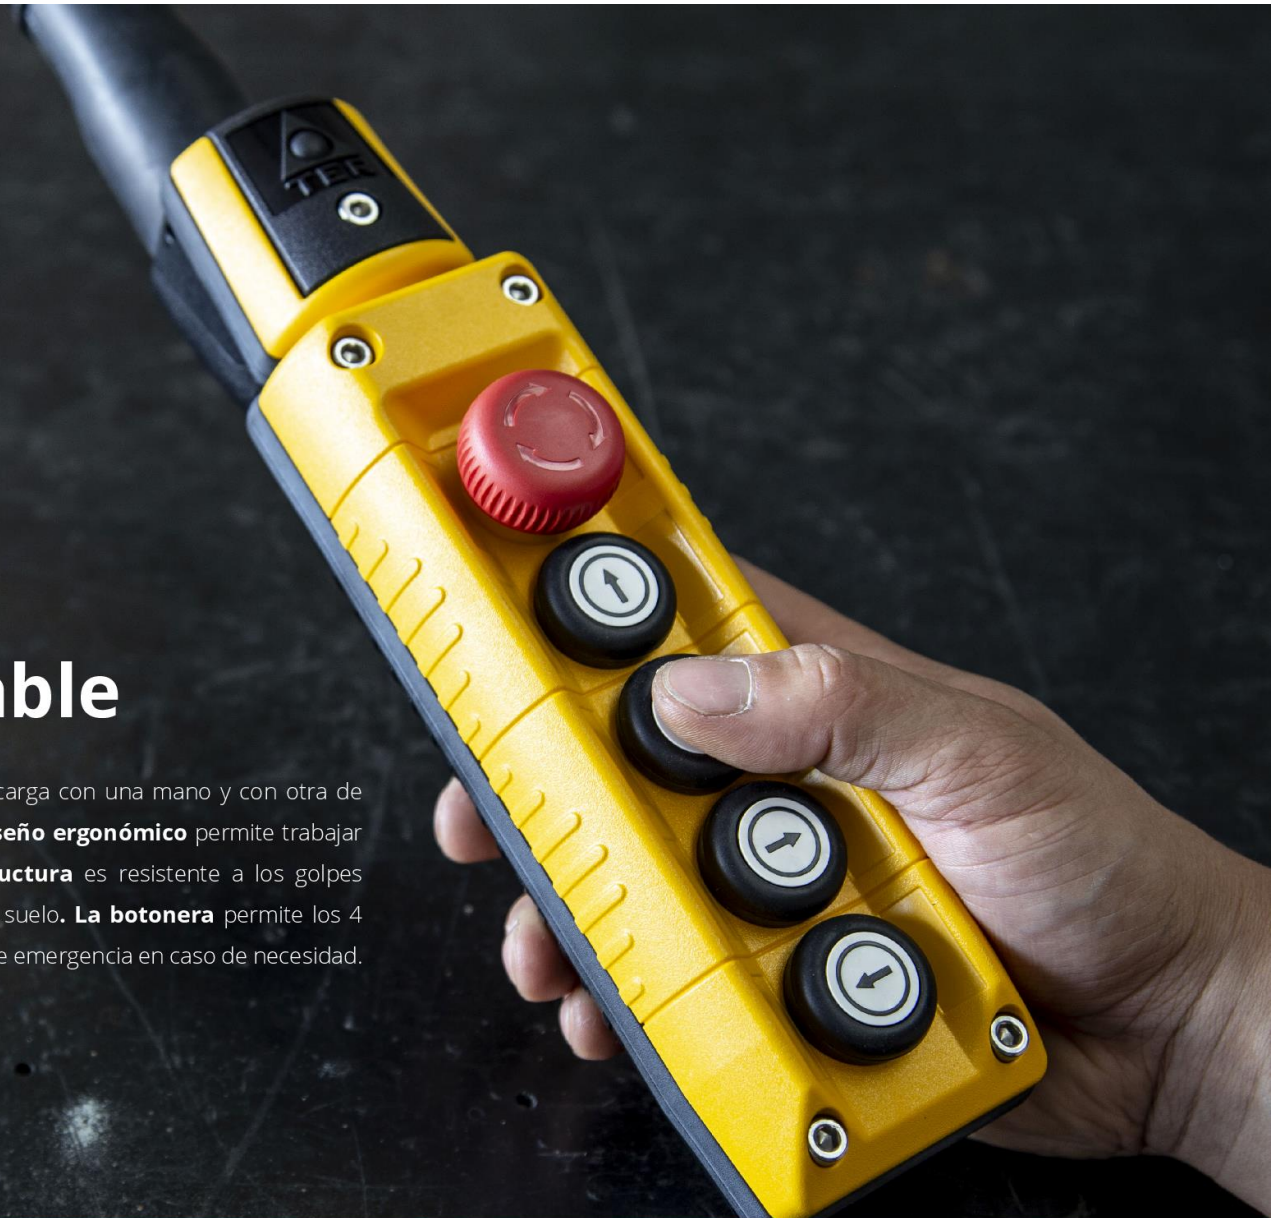

# Guía Ergonómica

El **cabezal Zallys** ha sido diseñado y construido para hacer más ergonómico el uso del operador, asegurando la comodidad adecuada en uso prolongado durante el turno de trabajo. Su **diseño ergonómico** te permite tener todos los botones de control al alcance de tu mano, la pantalla que indica la carga restante de la batería y la llave para un encendido rápido y cómodo. **La estructura** está hecha de un material resistente en caso de impactos accidentales.

Cada clic agrega un 20% más de velocidad que la marcha anterior.

Rampa de velocidad: 20% - 40% - 60% - 80% - 100%

Una vez que se llega a la quinta marcha, presionando el botón se vuelve a la primera.

## Control de cable

El **control de cable** permite de levantar la carga con una mano y con otra de maniobrarla hacia la posición correcta. Su **diseño ergonómico** permite trabajar muchas horas sin cansar la mano. La **estructura** es resistente a los golpes en caso de caídas a menos de un metro del suelo. La **botonera** permite los 4 movimientos del brazo, la bocina y la parada de emergencia en caso de necesidad.